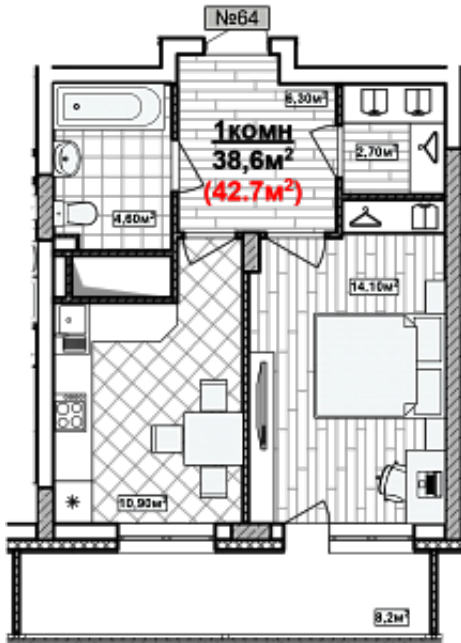

1 комн. 42.7 м²

Номер квартиры	64
Дом	2
Подъезд	1
Этаж	14
Количество комнат	1
Общая приведенная площадь	42.7 м ²
Общая площадь	38.6
Жилая площадь	14.1 м ²
Площадь кухни	10.9
Площадь лоджии	8.2
Срок сдачи	II кв. 2024